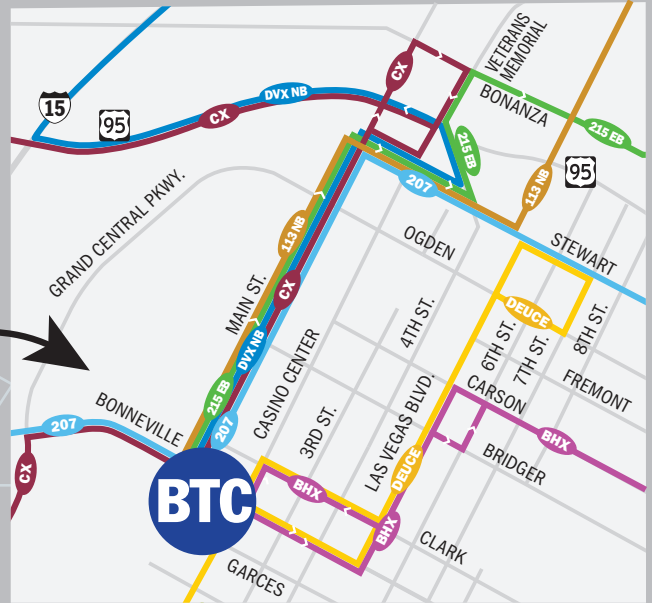

PLEASE SEE THE MAP ON THE REVERSE SIDE FOR DETAILS.

OPERATING HOURS

Regularly-Scheduled 24-Hour Service:

Routes 103, 105, 109, 110, 113, 115 (from Tropicana to Craig), 201A, 202, 206, 210, Deuce, BHX, & SX (overnight routing after approx. 12:30 a.m.).

DESVÍOS DEL ÁREA DEL STRIP:

Dic. 31 a las 7:30 p.m. – Enero 1 a las 3 a.m.

(o hasta que las calles vuelvan a abrir)

RUTAS CON DESVÍOS

113, 202, 207, 215, Boulder Highway Express (BHX), Centennial Express (CX), Deuce en el Strip, y Downtown & Veterans Medical Center Express (DVX).

POR FAVOR REVISE EL MAPA EN EL REVERSO PARA OBTENER MÁS DETALLES.

HORAS DE FUNCIONAMIENTO

Servicio programado regularmente las 24 horas:

Rutas 103, 105, 109, 110, 113, 115 (de Tropicana a Craig), 201A, 202, 206, 210, Deuce, BHX, y SX (ruta nocturna después de aproximadamente las 12:30 a.m.).

ONLY ROUTES SHOWN ARE ON DETOUR
RUTAS CON DESVÍOS

N
Map not to scale

VISIT rtcsonv.com

for Deuce Stop Locations
for Major Resorts During
New Year's Eve 2023

VISITE rtcsonv.com para
las ubicaciones de las paradas
del Deuce para los principales
centros turísticos durante la
Víspera de Año Nuevo 2023